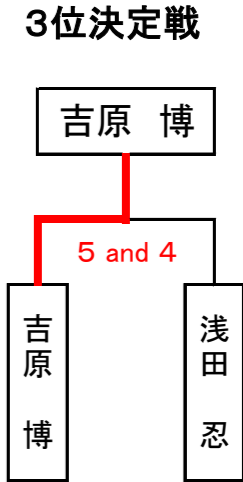

平成25年度 マッチプレー選手権 トーナメント表

1回戦	午前	H25.6.16
2回戦	午後	
準決勝	午前	H25.6.30
決勝・3位決定戦	午後	

※予選競技をおこなっておりませんので、昨年の倶楽部選手権最上位者が①、今年の理事長杯予選のグロス上位者の最後の有資格者が⑱とし、組合せしました。

(①～⑥までが昨年の倶楽部選手権での出場者、⑦～⑱が理事長杯での出場者です)