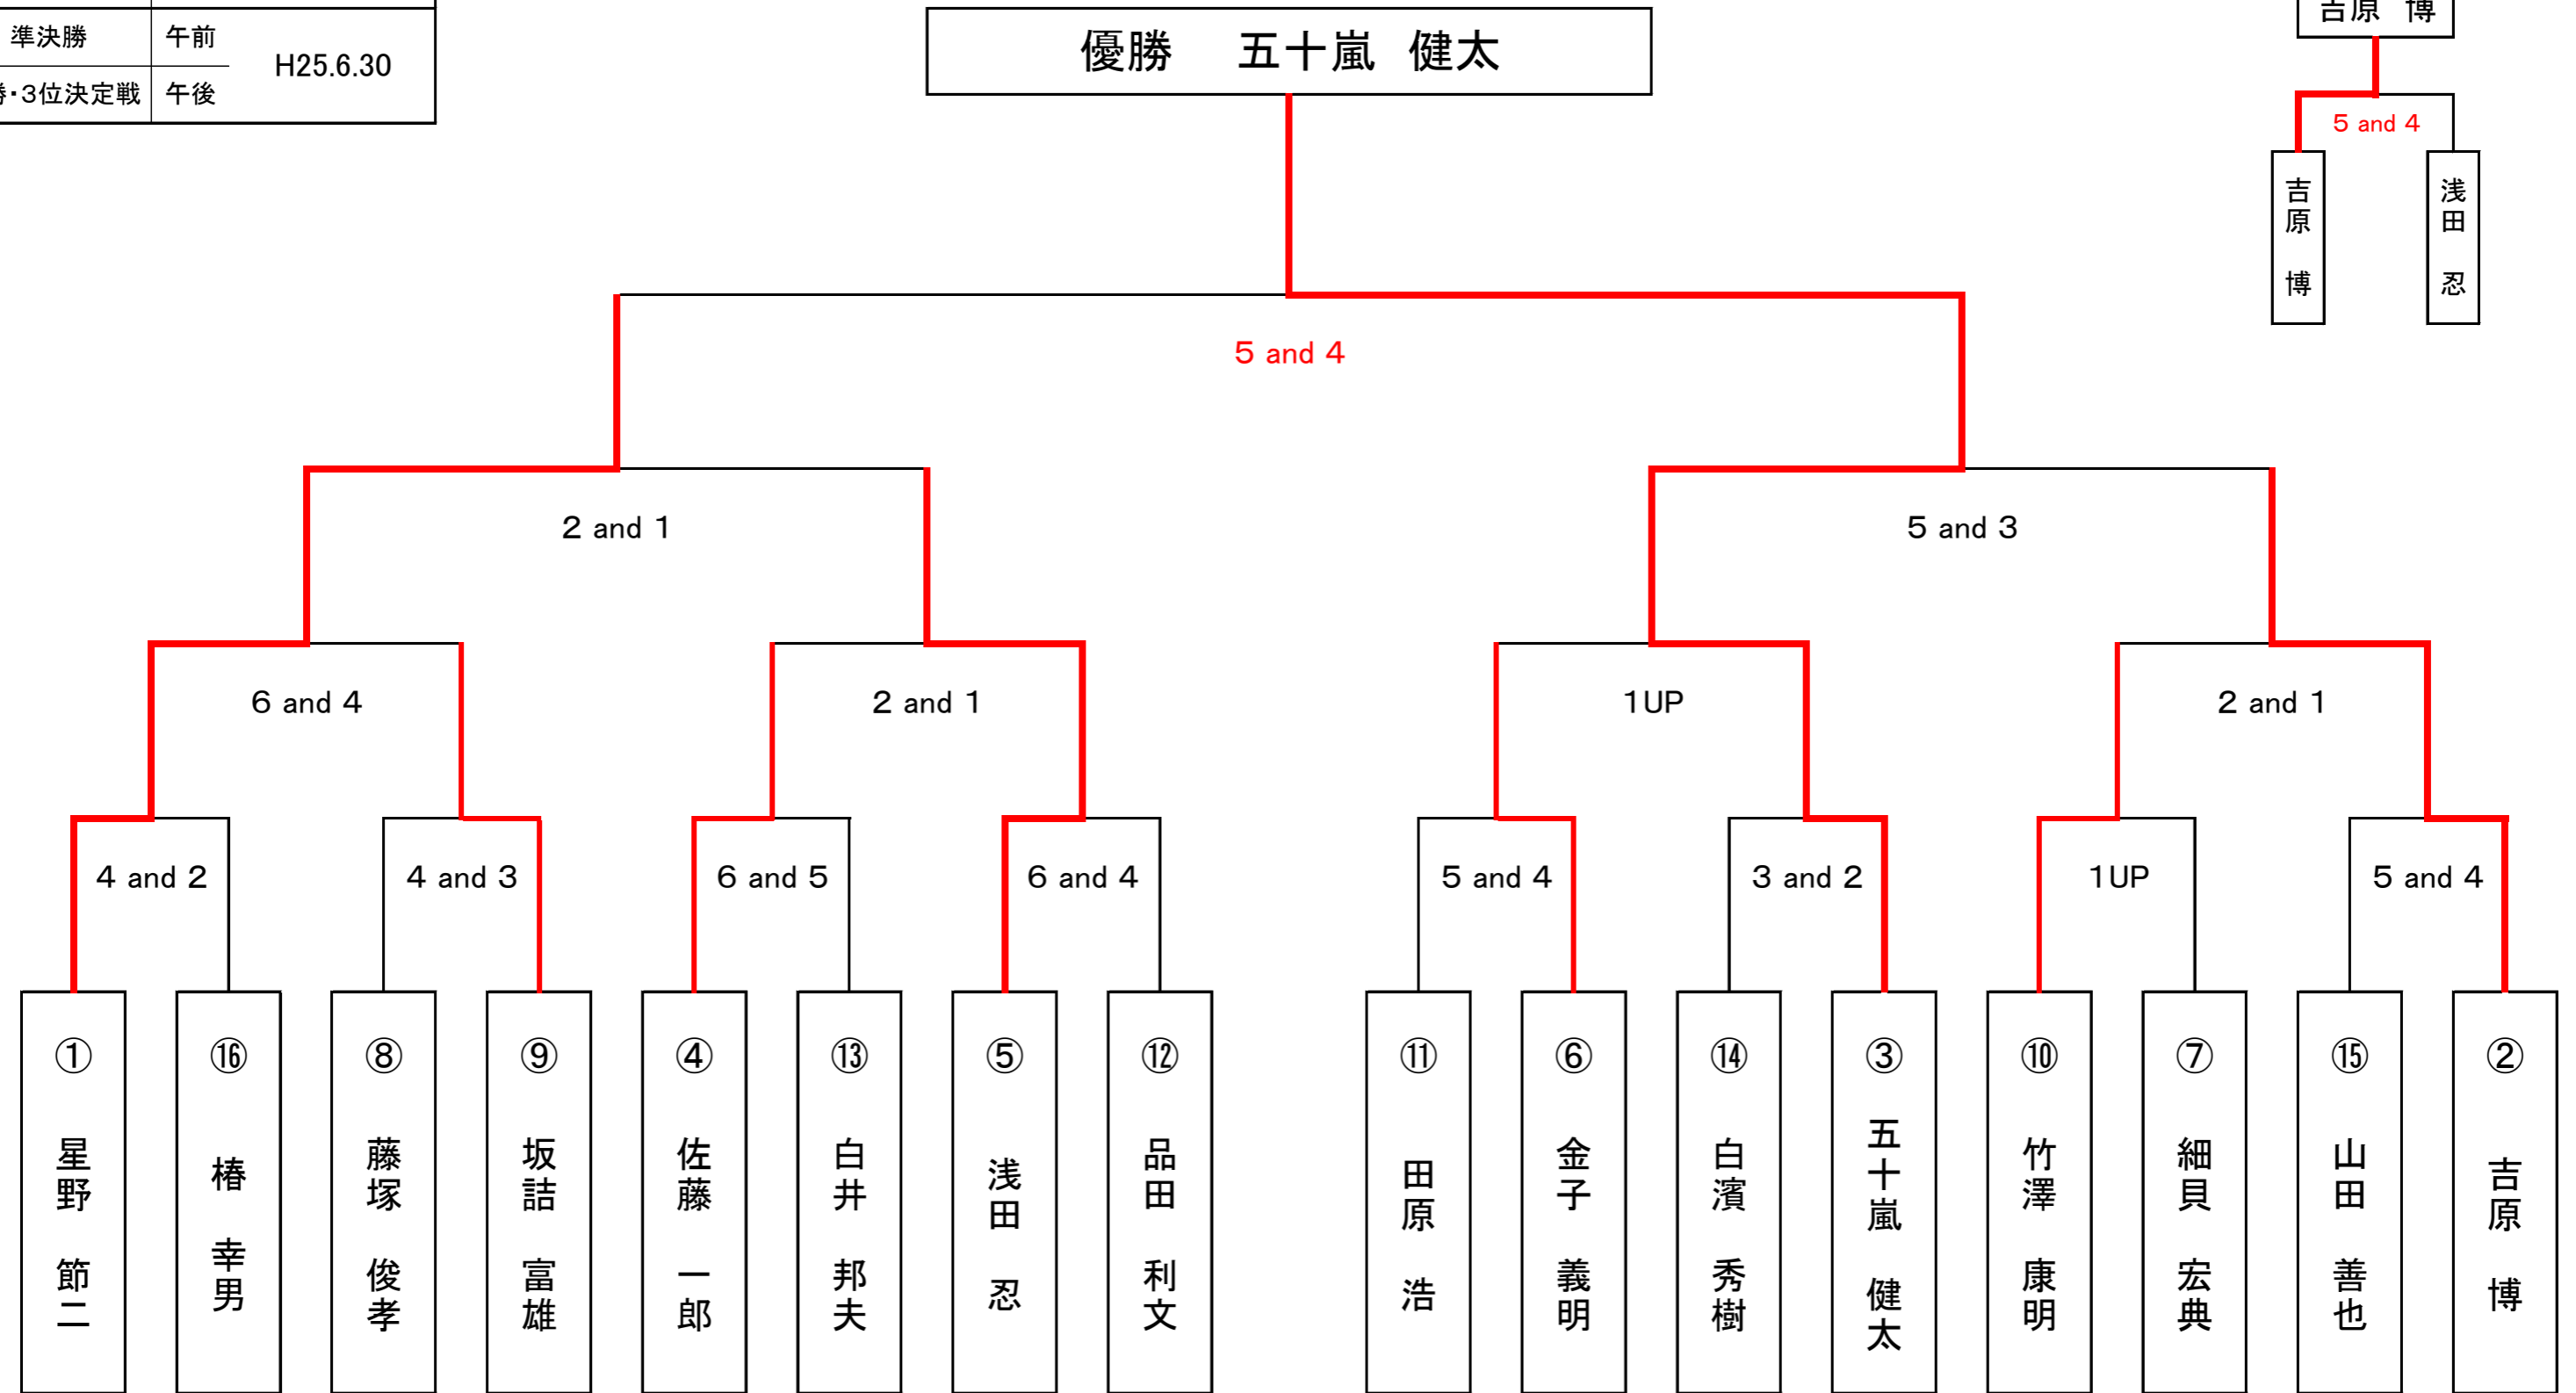

平成25年度 マッチプレー選手権 トーナメント表

1回戦	午前	H25.6.16
2回戦	午後	
準決勝	午前	H25.6.30
決勝・3位決定戦	午後	

※予選競技をおこなっておりませんので、昨年の倶楽部選手権最上位者が①、今年の理事長杯予選のグロス上位者の最後の有資格者が⑱とし、組合せしました。

(①～⑥までが昨年の倶楽部選手権での出場者、⑦～⑱が理事長杯での出場者です)