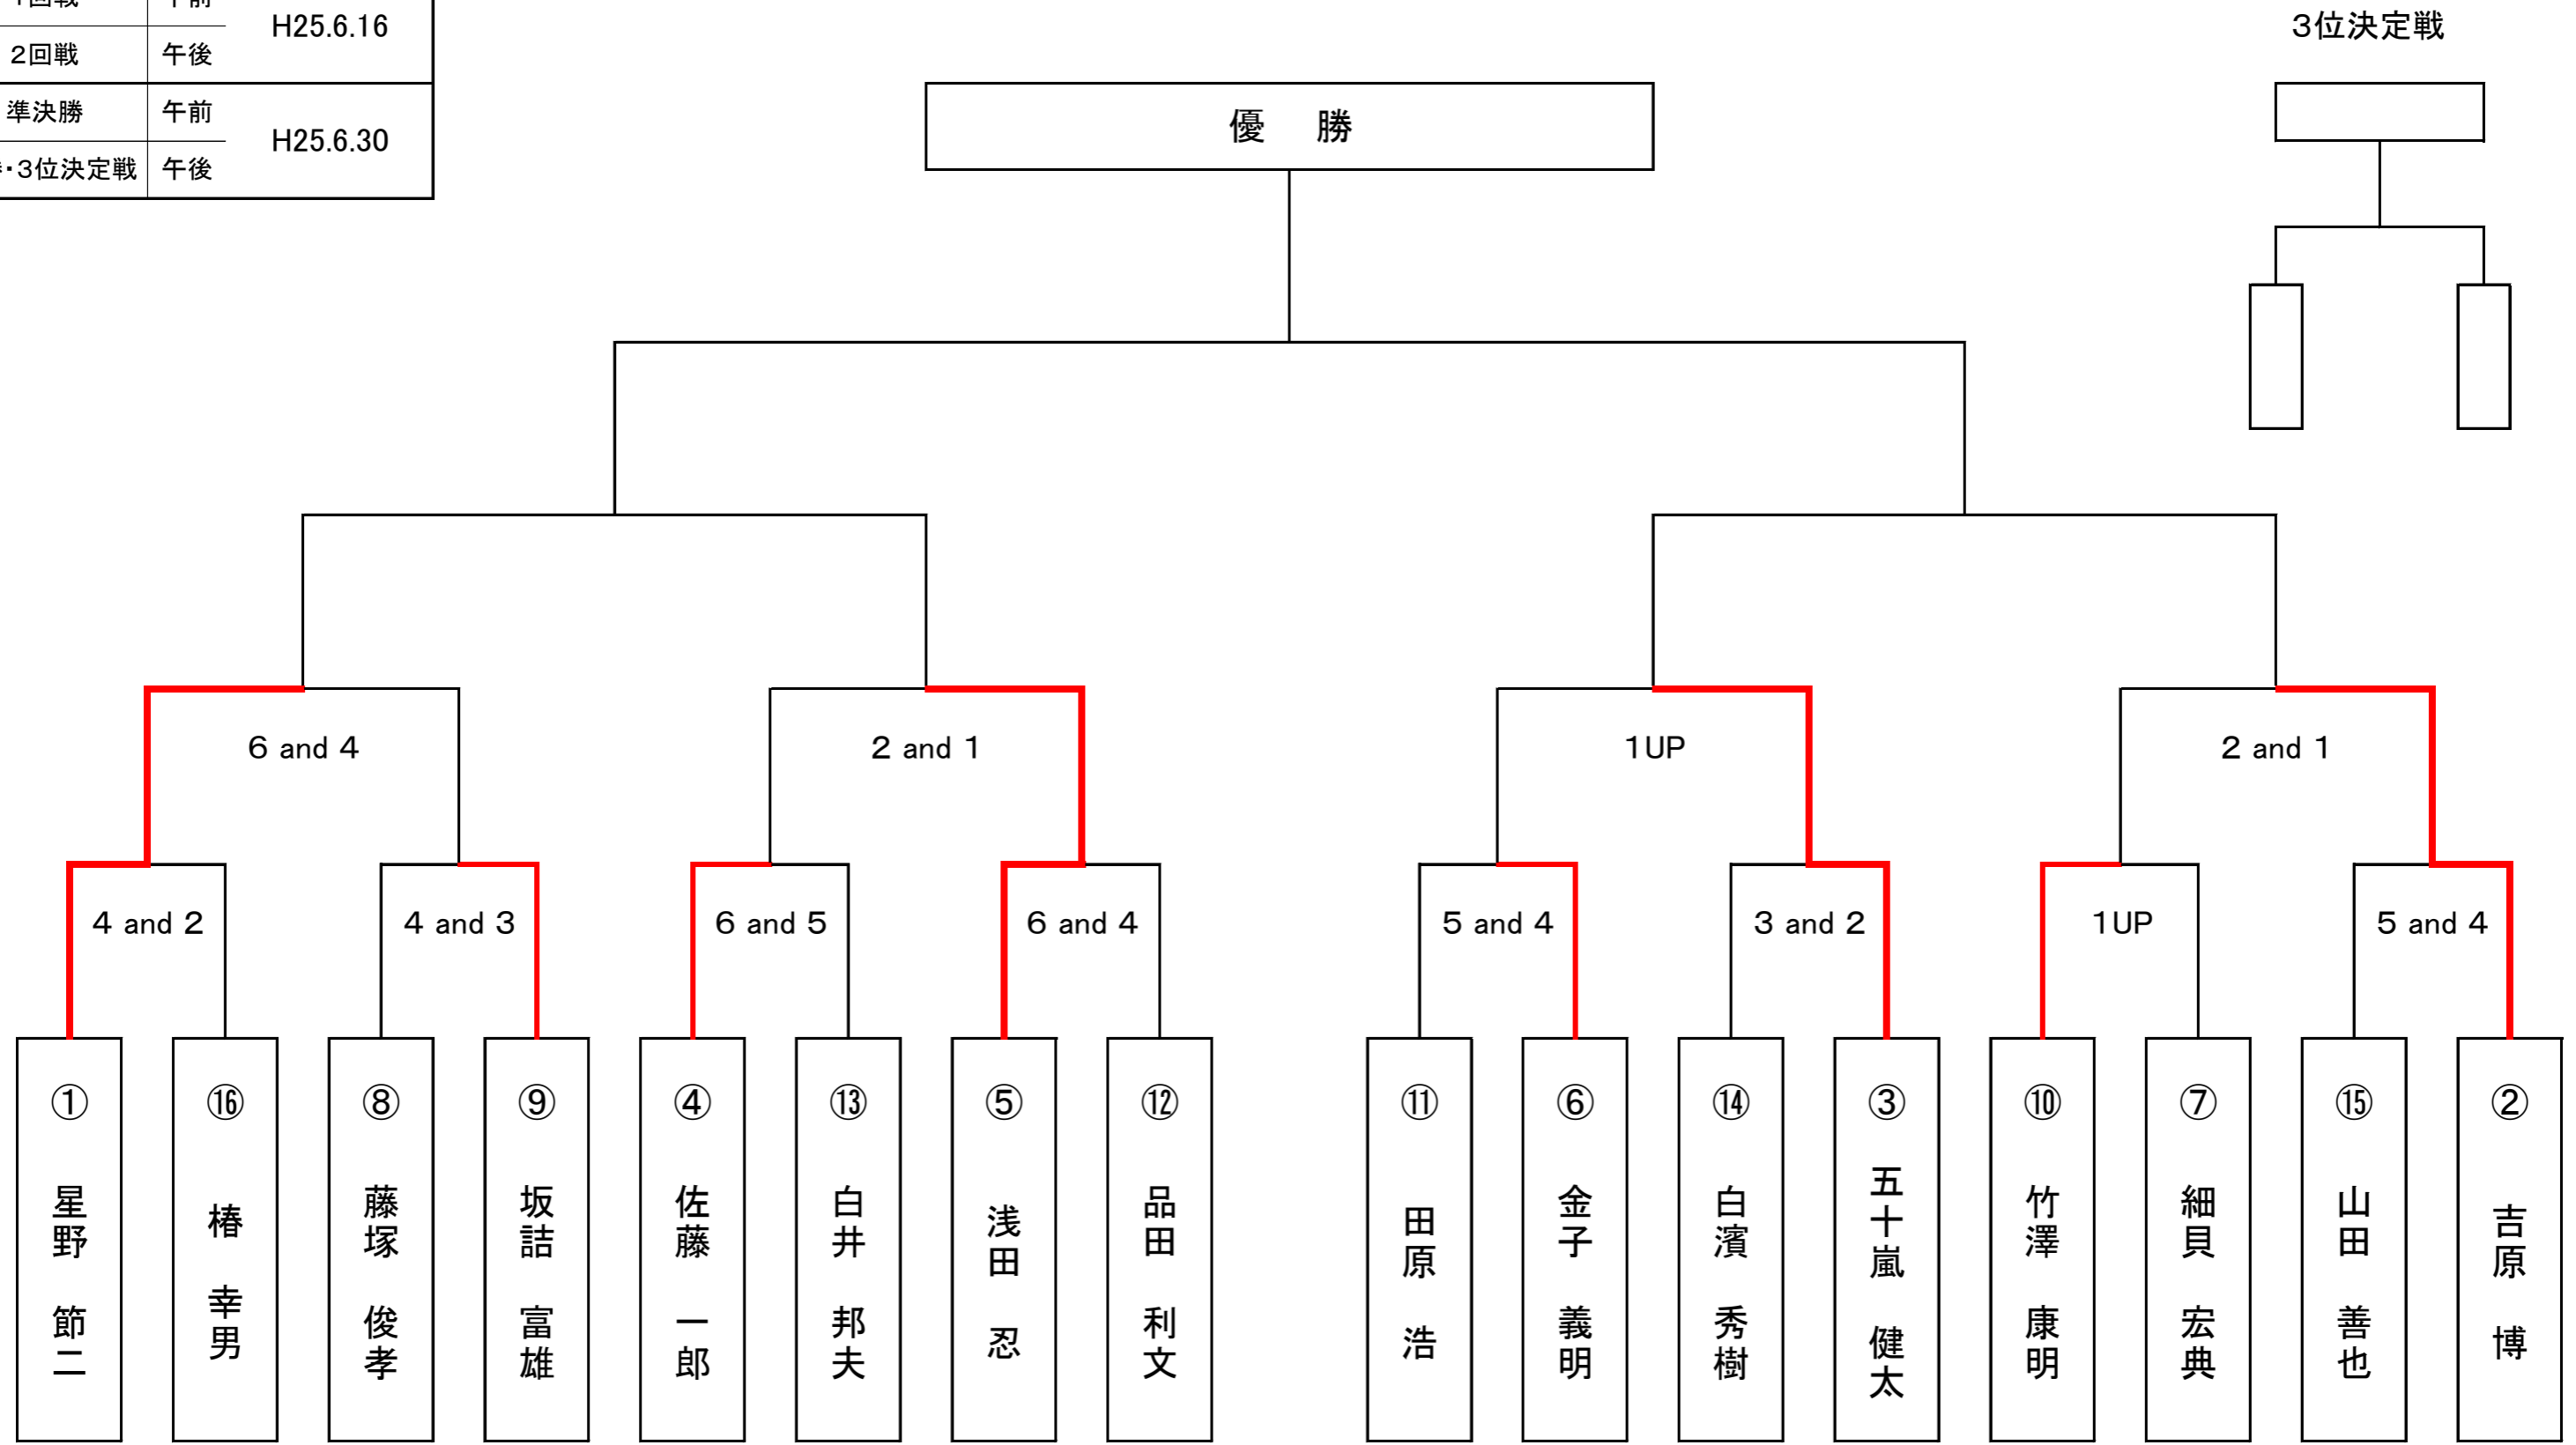

平成25年度 マッチプレー選手権 トーナメント表

1回戦	午前	H25.6.16
2回戦	午後	
準決勝	午前	H25.6.30
決勝・3位決定戦	午後	

※予選競技をおこなっておりませんので、昨年の倶楽部選手権最上位者が ①、今年の理事長杯予選のグロス上位者の最後の有資格者が ⑯ とし、組合せしました。

(①～⑥までが昨年の倶楽部選手権での出場者、⑦～⑯が理事長杯での出場者です)